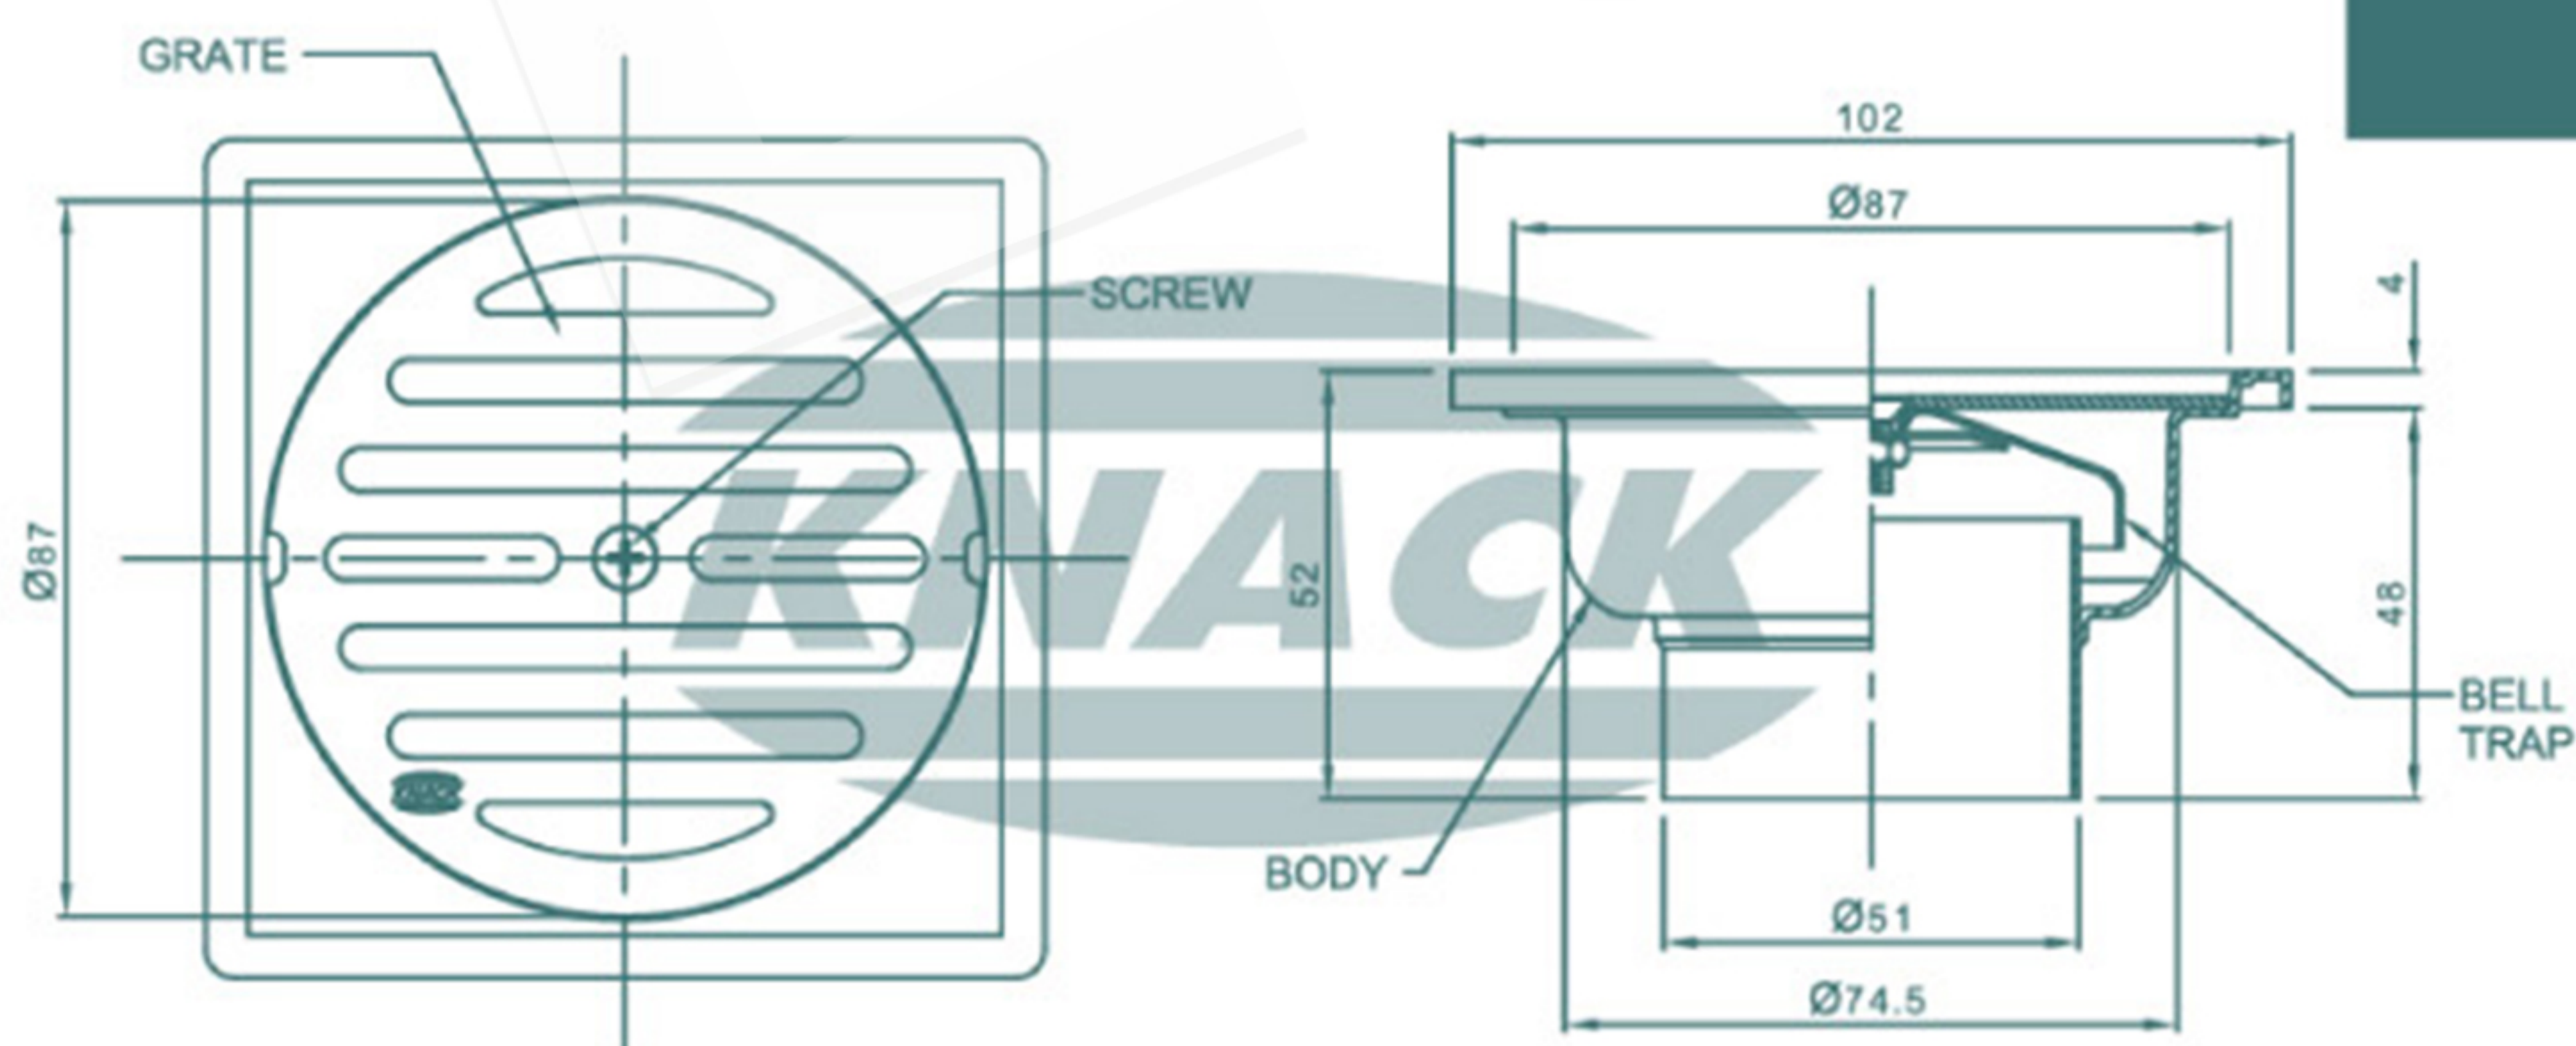

## Floor Drain 312 S

ตะแกรงน้ำทิ้งทรงเหลี่ยม-หน้ากลม (สแตนเลส)

- สำหรับท่อ PVC ขนาด 2" - 3"  
(หน้าแปลน 4")

## MODERN DRAIN

DIMENSION IN MM.

ISO 9001  
BUREAU VERITAS  
Certification

FLOOR DRAIN  
MODEL : 312 S (สำหรับท่อ PVC ขนาด 2"-3")